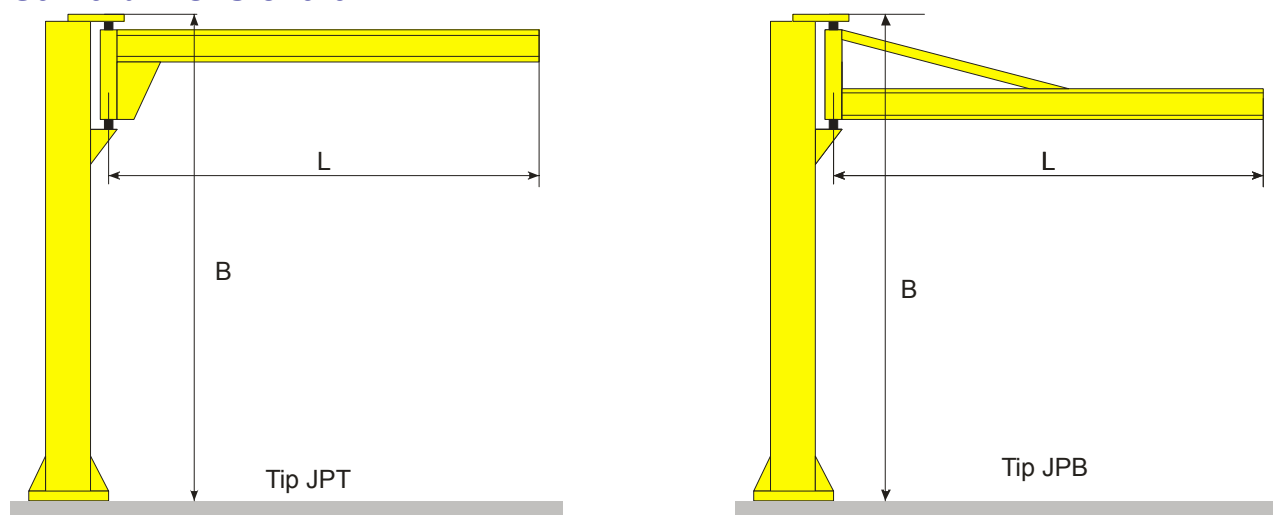

Gama dimensională

Cap. ridicare [kg]	L [mm]	JPT			JPB		
		Model	B [mm]	Gr. [kg]	Model	B [mm]	Gr. [kg]
125	2 000	1,25 JPT 2,0x3,0	3 180	141	1,25 JPB 2,0x3,0	3 618	148
	2 500	1,25 JPT 2,5x3,0	3 200	152	1,25 JPB 2,5x3,0		154
	3 000	1,25 JPT 3,0x3,0		183	1,25 JPB 3,0x3,0		162
	3 500	1,25 JPT 3,5x3,0	3 240	213	1,25 JPB 3,5x3,0	3 918	203
	4 000	1,25 JPT 4,0x3,0		288	1,25 JPB 4,0x3,0		221
	5 000	1,25 JPT 5,0x3,0	3 260	324	1,25 JPB 5,0x3,0	4 218	316
	6 000	1,25 JPT 6,0x3,0		346	1,25 JPB 6,0x3,0	4 518	332
250	2 000	2,5 JPT 2,0x3,0	3 220	190	2,5 JPB 2,0x3,0	3 618	203
	2 500	2,5 JPT 2,5x3,0	3 240	220	2,5 JPB 2,5x3,0		222
	3 000	2,5 JPT 3,0x3,0		269	2,5 JPB 3,0x3,0		286
	3 500	2,5 JPT 3,5x3,0	3 260	302	2,5 JPB 3,5x3,0	3 918	314
	4 000	2,5 JPT 4,0x3,0		313	2,5 JPB 4,0x3,0		321
	5 000	2,5 JPT 5,0x3,0	3 300	369	2,5 JPB 5,0x3,0	4 218	354
	6 000	2,5 JPT 6,0x3,0		503	2,5 JPB 6,0x3,0	4 518	454